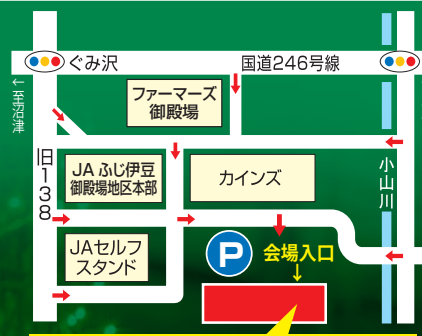

出展予定 協賛メーカー (50音順)

パナソニック CORONA タカラ TOTO
NORITZ HIKOKI PURPOSE Paloma
Makita LIXIL Rinnai 等

お問い合わせ

JA協同サービス株式会社

TEL.0550-82-2804 FAX.0550-82-5289